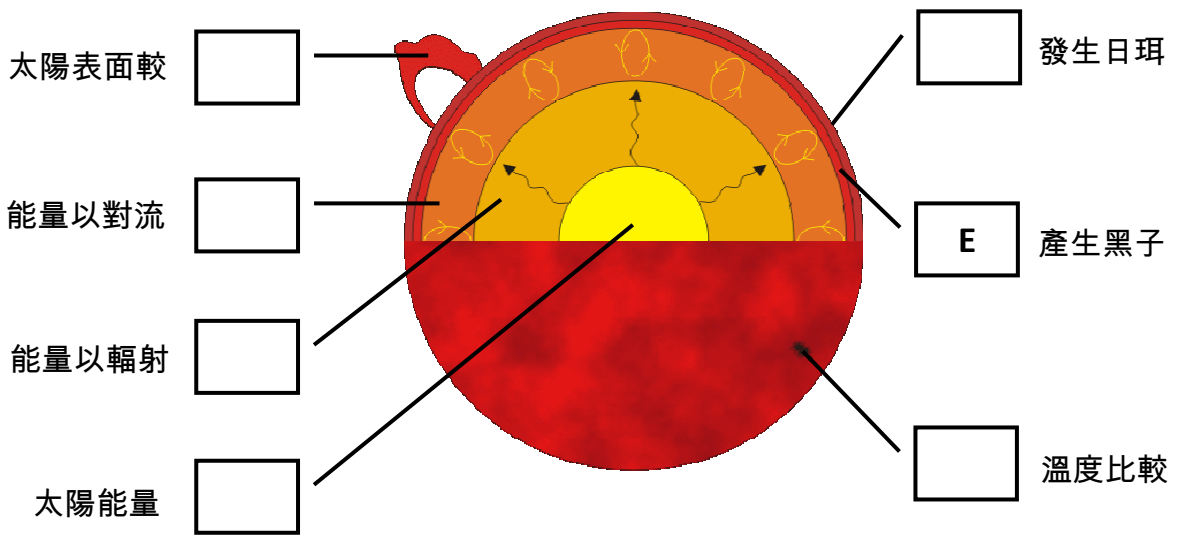

有最明顯的光環

土星

離太陽最遠

天王星

體積最大

海王星

橫著自轉

耀武陽威

加油！

◇ 下面圖是太陽的結構圖，請將各部位的代號填入 內。

- A. 黑子 B. 核心 C. 輻射層 D. 對流層
E. 光球層 F. 色球層 G. 日珥

◇ 請將圖示與它的解說連起來。

日心說

地球繞著太陽轉圈

地心說

太陽繞著地球轉圈